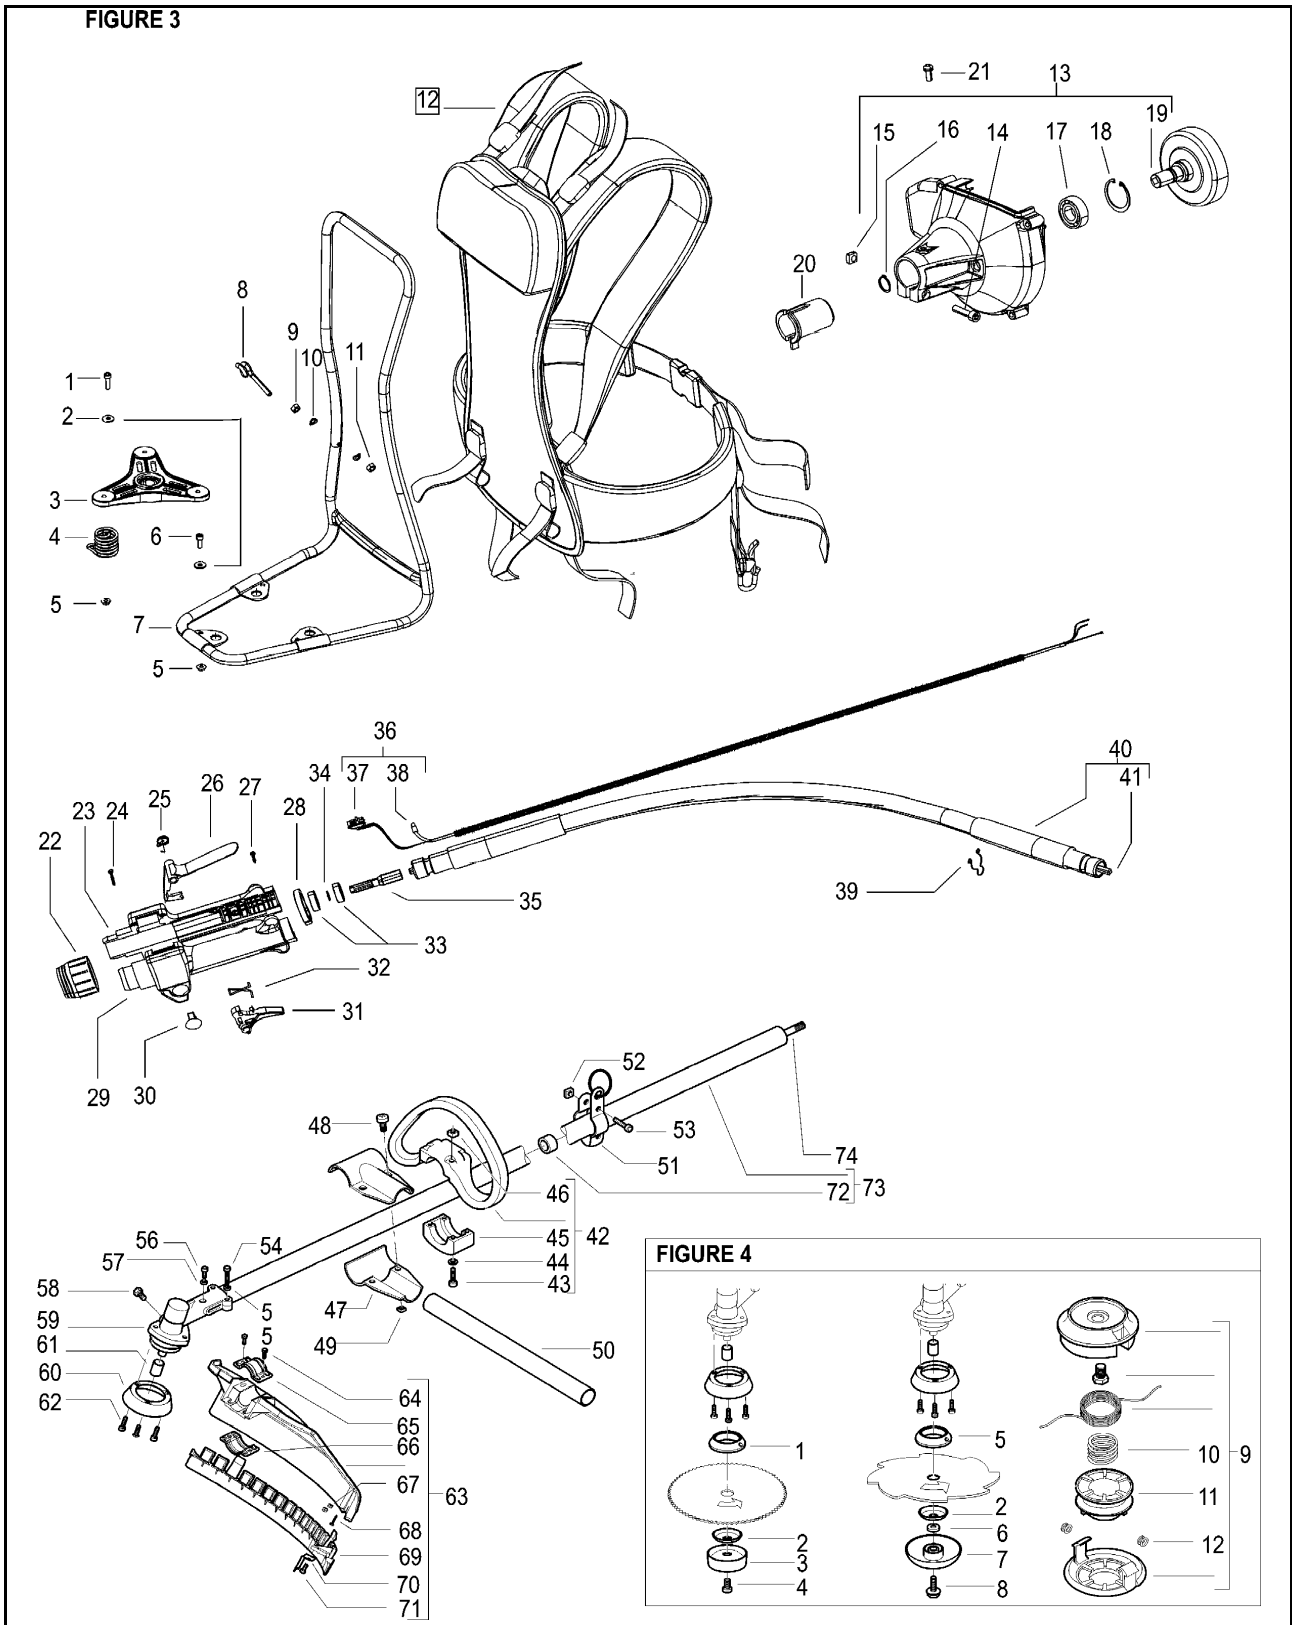

NEW P. NUMBERS

NOUVELLES REFERENCES

NEU CODEX

Service

FIGURE 3

Item	P/N McC	P/N ELX	Qty	DESCRIPTION
FIGURE 3				
1	229077	538229077	3	screw M5x18
2	227259	538227259	6	washer
3	240171	538240171	1	antivib. plate
4	240196	538240196	3	antivib. spring
5	240592	538240592	6	nut M5
6	235802	538235802	3	screw M5x14
7	242816	538242816	1	backpack frame
8	10121470	531205169	1	starter knob holder
9	10115900	531204961	2	washer
10	10501200	531207165	1	nut
11	20281800	531208491	1	self locking nut
12	242817	538242817	1	backpack padding/harness
13	243124	538243124	1	joint ass'y
14	• 235910	538235910	1	screw M6x25
15	• 236642	538236642	1	nut M6 10x10x4
16	• 236378	538236378	1	seeger Ø 15
17	• 235918	538235918	1	ball bearing
18	• 235899	538235899	1	seeger Ø 32
19	• 240194	538240194	1	clutch drum
20	242969	538242969	1	bushing
21	240688	538240688	1	screw/washer
22	240170	538240170	1	shaft lock
23	242991	538242991	1	handle, right half
24	240617	538240617	2	self threading screw 3x25
25	240043	538240043	1	safety lever spring
26	240041	538240041	1	safety lever
27	240618	538240618	6	self threading screw 3x16
28	242159	538242159	1	handle ring
29	242990	538242990	1	handle, left half
30	241297	538241297	1	cap
31	240042	538240042	1	throttle trigger
32	235932	538235932	1	throttle trigger spring
33	235897	538235897	2	ball bearing
34	235224	538235224	1	seeger Ø 10
35	240181	538240181	1	shaft
C 36	242999	538242999	1	wires ass'y
C 37	• 242439	538242439	1	switch
38	• 243053	538243053	1	throttle cable
39	240200	538240200	2	wires clamp
40	240590	538240590	1	flexible shaft/sheating ass'y
C 41	• 240185	538240185	1	flexible shaft
42	236999	538236999	1	delta handle ass'y
43	• 228320	538228320	4	screw M6x45
44	• 236936	538236936	4	washer
45	• 236809	538236809	1	delta handle clamp
46	• 236642	538236642	4	nut M6
47	240682	538240682	2	barrier clamp
48	235911	538235911	2	screw M6x12
49	236642	538236642	2	nut M6
50	246864	538246864	1	barrier