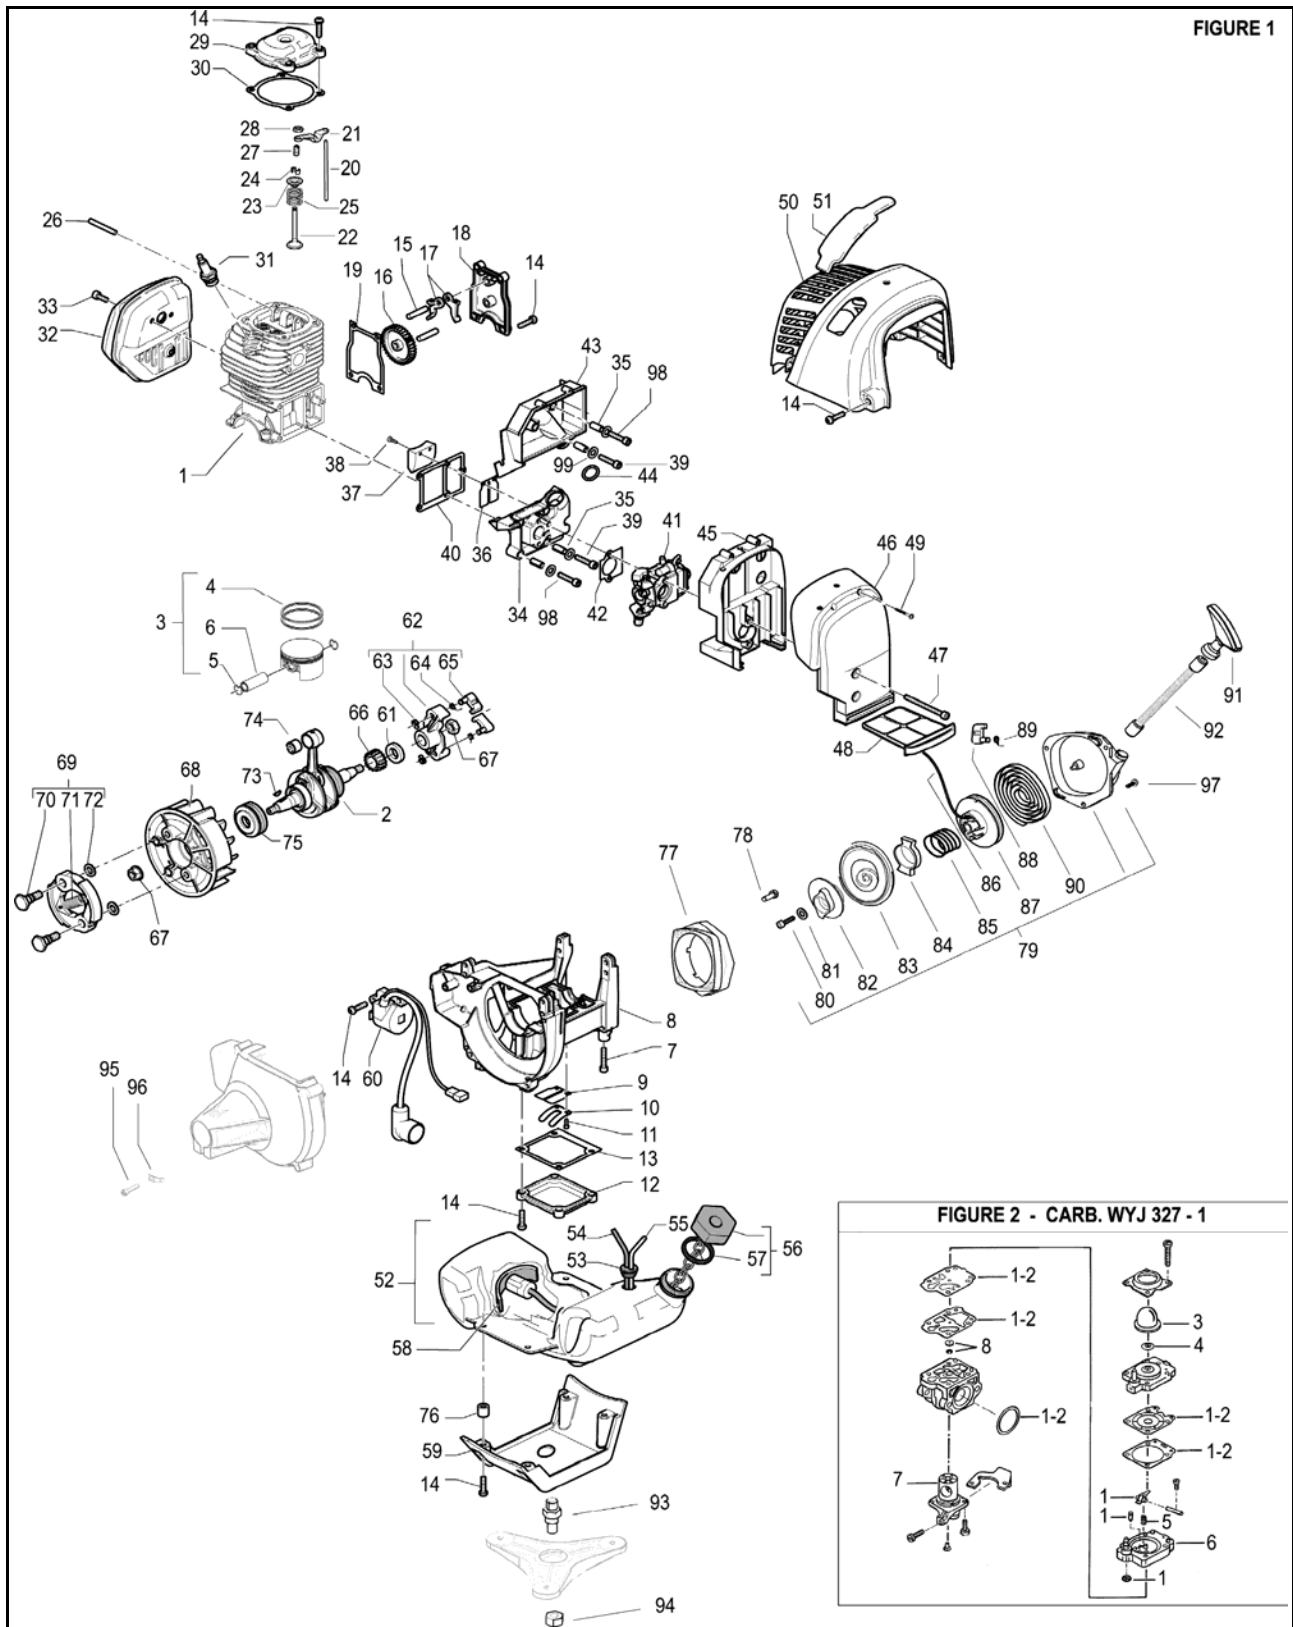

The Electrolux Group. The world's No.1 choice.

Item	P/N McC	P/N ELX	Qty	DESCRIPTION
FIGURE 1				
1	242247	538242247	1	cylinder
2	242249	538242249	1	crankshaft ass'y
3	249162	538249162	1	piston kit
4	227544	538227544	2	piston ring
5	229544	538229544	2	retaining ring
6	227344	538227344	1	piston pin
7	227565	538227565	5	screw M5x25
8	242175	538242175	1	crankcase
9	242215	538242215	1	blade
10	242216	538242216	1	plate
11	236531	538236531	2	screw M3x8
12	242177	538242177	1	engine cover
13	242231	538242231	1	gasket
14	240802	538240802	8	screw M5x20/washer
15	242427	538242427	2	pin
16	242178	538242178	1	gear
17	242179	538242179	2	valve rocker
18	242180	538242180	1	cover
19	242230	538242230	1	gasket
20	242181	538242181	2	rocker rod
21	242217	538242217	2	valve rocker
22	242207	538242207	2	valve
23	242429	538242429	2	cotter
24	242467	538242467	4	valve cotter
25	242219	538242219	2	spring
26	242428	538242428	1	pin
27	242256	538242256	2	screw
28	242508	538242508	2	nut
29	242182	538242182	1	valve cover
30	242232	538242232	1	engine cover gasket
31	92878	538092878	1	spark plug RDJ6J
32	242245	538242245	1	muffler ass'y
33	235802	538235802	3	screw M5x14
34	242183	538242183	1	boot intake lower
35	241705	538241705	4	bushing
36	242215	538242215	1	blade
37	242220	538242220	1	blade clamp
38	240618	538240618	2	screw 3x16
39	235803	538235803	5	screw 5x25
40	242229	538242229	1	gasket
41	FIGURE 2			
42	242647	538242647	1	gasket
43	242221	538242221	1	boot intake upper
44	242449	538242449	1	OR 3068
45	242184	538242184	1	air filter housing
46	242185	538242185	1	air filter cover
47	242450	538242450	1	screw M5x60
48	242186	538242186	1	air filter
49	240617	538240617	2	screw 3x25
50	242714	538242714	1	engine cover
51	242188	538242188	1	spark plug cover
52	242250	538242250	1	fuel tank ass'y
53	• 235675	538235675	1	fuel tank grommet
54	• 229809	538229809	1	fuel hose 245 mm
55	• 229743	538229743	1	fuel hose 150 mm
56	236564	538236564	1	fuel cap
57	• 236564	538236564	1	fuel cap gasket

Item	P/N McC	P/N ELX	Qty	DESCRIPTION
58	240452	538240452	1	fuel pick up
59	242971	538242971	1	engine support
60	242444	538242444	1	ignition coil
61	228872	538228872	1	seal 13-52-5 (S7)
62	242800	538242800	1	starter pawl ass'y
63	• 111088	538111088	2	snap ring
64	• 241782	538241782	2	spring
65	• 241781	538241781	2	pawl
66	242213	538242213	1	gear
67	235218	538235218	1	nut M8
68	242192	538242192	1	flywheel
69	248808	538248808	1	clutch ass'y
70	• 242369	538242369	2	clutch pin
71	• 241270	538241270	1	clutch spring
72	• 241076	538241076	2	washer
73	227631	538227631	1	key
74	227335	538227335	1	needle bearing
75	249161	538249161	2	bearing kit
76	242477	538242477	4	bushing
C 77	242882	538242882	1	starter frame
78	235214	538235214	4	screw M6x20
C 79	242975	538242975	1	starter ass'y
80	• 503217520	503217520	1	screw 5x20
81	• 227259	538227259	1	washer
B 82	• 249437	538249437	1	cam plate
B 83	• 249438	538249438	1	spring ass'y
B 84	• 249440	538249440	1	ratchet (inner)
C 85	• 249439	538249439	1	return spring
A 86	• 227703	538227703	1	rope
87	• 249442	538249442	1	reel plate
C 88	• 249436	538249436	2	ratchet (lateral)
C 89	• 249435	538249435	2	ratchet's return spring
B 90	• 249441	538249441	1	spiral spring
91	• 242996	538242996	1	handle
92	• 242973	538242973	1	sheating
93	243177	538243177	1	rod
94	240469	538240469	1	nut M10
95	235804	538235804	4	screw M5x30
96	228139	538228139	1	fast on
97	503217520	503217520	3	screw 5x20
98	242173	538242173	2	screw 5x30
99	235248	538235248	7	washer